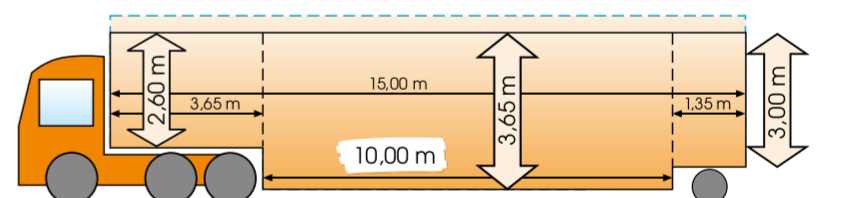

Teletiefbettsattel
Nutzlast: 20.000 - 24.000 kg, Verbreiterung: bis 5,00 m
Teleskopierbar um 3 m → 16,60 m Gesamtlänge