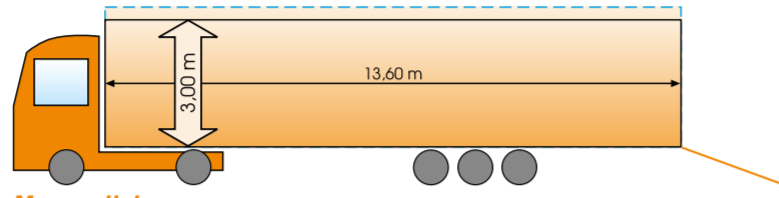

PLANENTIEFLADER

über 3 m lichte Ladehöhe

Klassische Ladelänge Europaverkehr

Megasattel
Nutzlast: 25.000 kg, Verbreiterung: bis 4,10 m

Schrägsattel starke Keilform
Nutzlast: 24.000 kg, Verbreiterung: bis 5,00 m

Schwanenhalsattel
Nutzlast: 22.500 - 32.000 kg, Verbreiterung: bis 4,50 m

Schwanenhals 4-Achs, Schwerlast
Nutzlast: 21.000 - 40.000 kg, Verbreiterung: bis 4,50 m

Einachs-Tiefbettsattel leicht
Nutzlast: 12.000 kg, Verbreiterung: bis 6,00 m

Weitere Lang-Lkw Typen

Die Zusammensetzung des Lang-Lkw Typ 3 kann mit verschiedenen 13,6 Ldm-Aufliegertypen erfolgen. Haben Sie eine Wunschkombination? Sprechen Sie uns gerne an!

„Giga-Jumbozug“

*Höhenmaßangaben bei 4,05 m Außenhöhe.
Mit Ausnahmegenehmigung + 40 cm technisch möglich.
Auffahrschienen: 20 t Tragfähigkeit, 3-6 m Länge