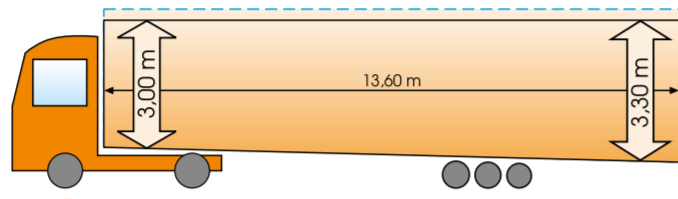

PLANENTIEFLADER

über 3 m lichte Ladehöhe

Klassische Ladelänge Europaverkehr

Megasattel
Nutzlast: 25.000 kg, Verbreiterung: bis 4,10 m

Schrägsattel starke Keilform
Nutzlast: 24.000 kg, Verbreiterung: bis 5,00 m

Schwanenhalsattel
Nutzlast: 22.500 - 32.000 kg, Verbreiterung: bis 4,50 m

Schwanenhals 4-Achs, Schwerlast
Nutzlast: 21.000 - 40.000 kg, Verbreiterung: bis 4,50 m

Einachs-Tiefbettsattel leicht
Nutzlast: 12.000 kg, Verbreiterung: bis 6,00 m

Einachs-Tiefbettsattel schwer
Nutzlast: 18.000 kg, Verbreiterung: bis 6,00 m

Zweiachs-Tiefbett
Nutzlast: 22.000 - 33.000 kg mit Andockachse, Verbreiterung: bis 6,00 m

Langsattel 15 m als deutsche Spezialität

Weitere Lang-Lkw Typen

Die Zusammensetzung des Lang-Lkw Typ 3 kann mit verschiedenen 13,6 Ldm-Aufliegertypen erfolgen. Haben Sie eine Wunschkombination? Sprechen Sie uns gerne an!

„Giga-Jumbozug“

*Höhenmaßangaben bei 4,05 m Außenhöhe.
Mit Ausnahmegenehmigung + 40 cm technisch möglich.
Auffahrschienen: 20 t Tragfähigkeit, 3-6 m Länge