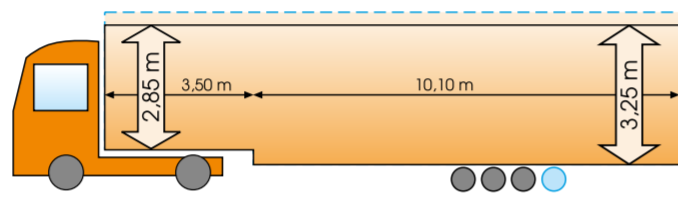

PLANENTIEFLADER

über 3 m lichte Ladehöhe

Klassische Ladelänge Europaverkehr

Megasattel
Nutzlast: 25.000 kg, Verbreiterung: bis 4,10 m

Schrägsattel starke Keilform
Nutzlast: 24.000 kg, Verbreiterung: bis 5,00 m

Schwanenhalsattel
Nutzlast: 22.500 - 32.000 kg, Verbreiterung: bis 4,50 m

Schwanenhals 4-Achs, Schwerlast
Nutzlast: 21.000 - 40.000 kg, Verbreiterung: bis 4,50 m

Einachs-Tiefbettsattel leicht
Nutzlast: 12.000 kg, Verbreiterung: bis 6,00 m

Einachs-Tiefbettsattel schwer
Nutzlast: 18.000 kg, Verbreiterung: bis 6,00 m

Zweiachs-Tiefbett
Nutzlast: 22.000 - 33.000 kg mit Andockachse, Verbreiterung: bis 6,00 m

Langsattel 15 m als deutsche Spezialität

Weitere Lang-Lkw Typen

Die Zusammensetzung des Lang-Lkw Typ 3 kann mit verschiedenen 13,6 Ldm-Aufliegertypen erfolgen. Haben Sie eine Wunschkombination? Sprechen Sie uns gerne an!

„Giga-Jumbozug“

*Höhenmaßangaben bei 4,05 m Außenhöhe.
Mit Ausnahmegenehmigung + 40 cm technisch möglich.
Auffahrschienen: 20 t Tragfähigkeit, 3-6 m Länge