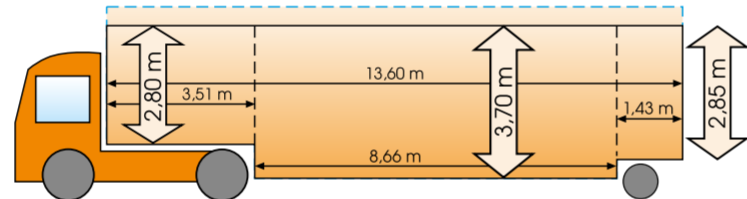

PLANENTIEFLADER

über 3 m lichte Ladehöhe

Klassische Ladelänge Europaverkehr

Megasattel
Nutzlast: 25.000 kg, Verbreiterung: bis 4,10 m

Schrägsattel starke Keilform
Nutzlast: 24.000 kg, Verbreiterung: bis 5,00 m

Schwanenhalsattel
Nutzlast: 22.500 - 32.000 kg, Verbreiterung: bis 4,50 m

Schwanenhals 4-Achs, Schwerlast
Nutzlast: 21.000 - 40.000 kg, Verbreiterung: bis 4,50 m

Einachs-Tiefbettsattel leicht
Nutzlast: 12.000 kg, Verbreiterung: bis 6,00 m

Einachs-Tiefbettsattel schwer
Nutzlast: 18.000 kg, Verbreiterung: bis 6,00 m

Zweiachs-Tiefbett
Nutzlast: 22.000 - 33.000 kg mit Andockachse, Verbreiterung: bis 6,00 m

Langsattel 15 m als deutsche Spezialität

Weitere Lang-Lkw Typen

Die Zusammensetzung des Lang-Lkw Typ 3 kann mit verschiedenen 13,6 Ldm-Aufliegertypen erfolgen. Haben Sie eine Wunschkombination? Sprechen Sie uns gerne an!

„Giga-Jumbozug“

*Höhenmaßangaben bei 4,05 m Außenhöhe.
Mit Ausnahmegenehmigung + 40 cm technisch möglich.
Auffahrschienen: 20 t Tragfähigkeit, 3-6 m Länge