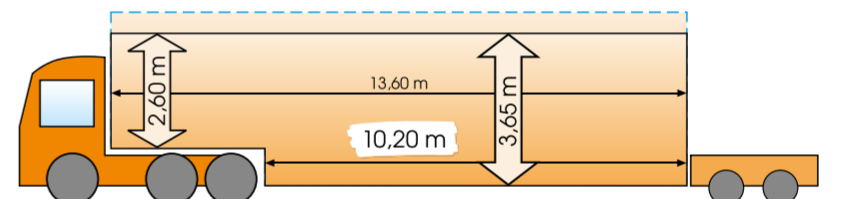

Megasattel als 15 m Auflieger
Nutzlast: 25.000 kg, Verbreiterung: bis 4,50 m

Klappensattel als 15 m Auflieger
Nutzlast: 24.000 kg, Verbreiterung: bis 5,00 m

Schwanenhalsattel als 15 m Auflieger
Nutzlast: 24.000 - 26.000 kg, Verbreiterung: bis 4,50 m

**Rüdingers die XXL-Spedition
Marktführer für Übergröße**

Teletiefbettsattel
Nutzlast: 20.000 - 24.000 kg, Verbreiterung: bis 5,00 m
Teleskopierbar um 3 m → 16,60 m Gesamtlänge

Einachs-Tiefbett als 15 m Auflieger
Nutzlast: 17.000 kg