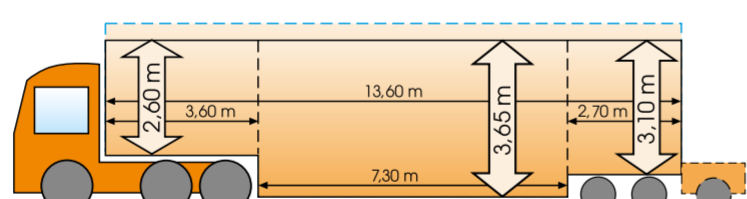

PLANENTIEFLADER

über 3 m lichte Ladehöhe

Klassische Ladelänge Europaverkehr

Megasattel
Nutzlast: 25.000 kg, Verbreiterung: bis 4,10 m

Schrägsattel starke Keilform
Nutzlast: 24.000 kg, Verbreiterung: bis 5,00 m

Schwanenhalsattel
Nutzlast: 22.500 - 32.000 kg, Verbreiterung: bis 4,50 m

Schwanenhals 4-Achs, Schwerlast
Nutzlast: 21.000 - 40.000 kg, Verbreiterung: bis 4,50 m

Einachs-Tiefbettsattel leicht
Nutzlast: 12.000 kg, Verbreiterung: bis 6,00 m

Einachs-Tiefbettsattel schwer
Nutzlast: 18.000 kg, Verbreiterung: bis 6,00 m

Zweiachs-Tiefbett
Nutzlast: 22.000 - 33.000 kg mit Andockachse, Verbreiterung: bis 6,00 m

Langsattel 15 m als deutsche Spezialität

Weitere Lang-Lkw Typen

Die Zusammensetzung des Lang-Lkw Typ 3 kann mit verschiedenen 13,6 Ldm-Aufliegertypen erfolgen. Haben Sie eine Wunschkombination? Sprechen Sie uns gerne an!

„Giga-Jumbozug“

*Höhenmaßangaben bei 4,05 m Außenhöhe.
Mit Ausnahmegenehmigung + 40 cm technisch möglich.
Auffahrschienen: 20 t Tragfähigkeit, 3-6 m Länge