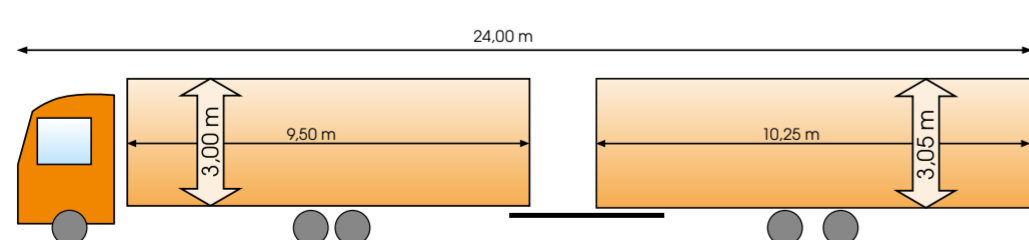

Lang-Lkw Typ 3
Nutzlast: 18.000 kg, 21 Lademetre

„Giga-Jumbozug“ / Lang-Lkw Typ 5
Nutzlast: 12.000 + 12.000 kg = 24.000 kg, 20 Lademetre