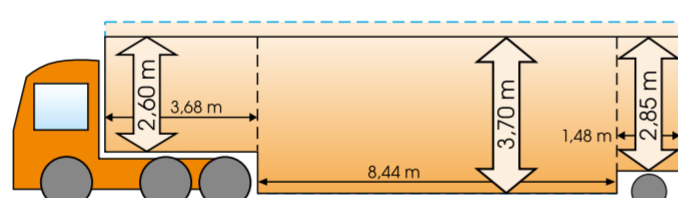

PLANENTIEFLADER

über 3 m lichte Ladehöhe

Klassische Ladelänge Europaverkehr

Megasattel
Nutzlast: 25.000 kg, Verbreiterung: bis 4,10 m

Schrägsattel starke Keilform
Nutzlast: 24.000 kg, Verbreiterung: bis 5,00 m

Schwanenhalsattel
Nutzlast: 22.500 - 32.000 kg, Verbreiterung: bis 4,50 m

Schwanenhals 4-Achs, Schwerlast
Nutzlast: 21.000 - 40.000 kg, Verbreiterung: bis 4,50 m

Einachs-Tiefbettsattel leicht
Nutzlast: 12.000 kg, Verbreiterung: bis 6,00 m

Einachs-Tiefbettsattel schwer
Nutzlast: 18.000 kg, Verbreiterung: bis 6,00 m

Zweiachs-Tiefbett
Nutzlast: 22.000 - 33.000 kg mit Andockachse, Verbreiterung: bis 6,00 m

Langsattel 15 m als deutsche Spezialität

Weitere Lang-Lkw Typen

Die Zusammensetzung des Lang-Lkw Typ 3 kann mit verschiedenen 13,6 Ldm-Aufliegertypen erfolgen. Haben Sie eine Wunschkombination? Sprechen Sie uns gerne an!

„Giga-Jumbozug“

*Höhenmaßangaben bei 4,05 m Außenhöhe.
Mit Ausnahmegenehmigung + 40 cm technisch möglich.
Auffahrschienen: 20 t Tragfähigkeit, 3-6 m Länge