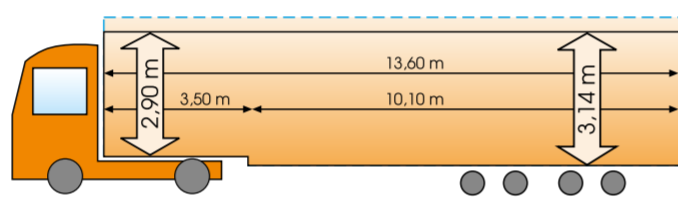

PLANENTIEFLADER

über 3 m lichte Ladehöhe

Klassische Ladelänge Europaverkehr

Megasattel
Nutzlast: 25.000 kg, Verbreiterung: bis 4,10 m

Schrägsattel starke Keilform
Nutzlast: 24.000 kg, Verbreiterung: bis 5,00 m

Schwanenhalsattel
Nutzlast: 22.500 - 32.000 kg, Verbreiterung: bis 4,50 m

Schwanenhals 4-Achs, Schwerlast
Nutzlast: 21.000 - 40.000 kg, Verbreiterung: bis 4,50 m

Einachs-Tiefbettsattel leicht
Nutzlast: 12.000 kg, Verbreiterung: bis 6,00 m

Einachs-Tiefbettsattel schwer
Nutzlast: 18.000 kg, Verbreiterung: bis 6,00 m

Zweiachs-Tiefbett
Nutzlast: 22.000 - 33.000 kg mit Andockachse, Verbreiterung: bis 6,00 m

Langsattel 15 m als deutsche Spezialität

Weitere Lang-Lkw Typen

Die Zusammensetzung des Lang-Lkw Typ 3 kann mit verschiedenen 13,6 Ldm-Aufliegertypen erfolgen. Haben Sie eine Wunschkombination? Sprechen Sie uns gerne an!

„Giga-Jumbozug“

*Höhenmaßangaben bei 4,05 m Außenhöhe.
Mit Ausnahmegenehmigung + 40 cm technisch möglich.
Auffahrschienen: 20 t Tragfähigkeit, 3-6 m Länge