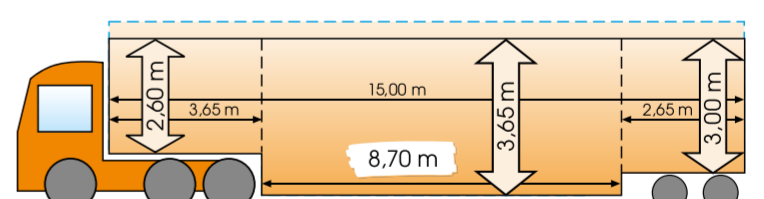

Einachs-Tiefbett als 15 m Auflieger
Nutzlast: 17.000 kg

Zweiachs-Tiefbett als 15 m Auflieger
Nutzlast: 21.500 - 28.500 kg