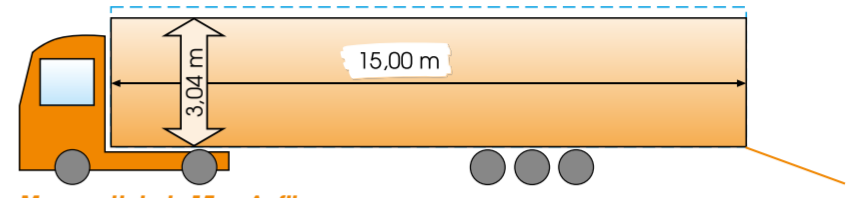

PLANENTIEFLADER

über 3 m lichte Ladehöhe

Klassische Ladelänge Europaverkehr

Megasattel
Nutzlast: 25.000 kg, Verbreiterung: bis 4,10 m

Schrägsattel starke Keilform
Nutzlast: 24.000 kg, Verbreiterung: bis 5,00 m

Schwanenhalsattel
Nutzlast: 22.500 - 32.000 kg, Verbreiterung: bis 4,50 m

Schwanenhals 4-Achs, Schwerlast
Nutzlast: 21.000 - 40.000 kg, Verbreiterung: bis 4,50 m

Einachs-Tiefbettsattel leicht
Nutzlast: 12.000 kg, Verbreiterung: bis 6,00 m

Einachs-Tiefbettsattel schwer
Nutzlast: 18.000 kg, Verbreiterung: bis 6,00 m

Zweiachs-Tiefbett
Nutzlast: 22.000 - 33.000 kg mit Andockachse, Verbreiterung: bis 6,00 m

Langsattel 15 m als deutsche Spezialität