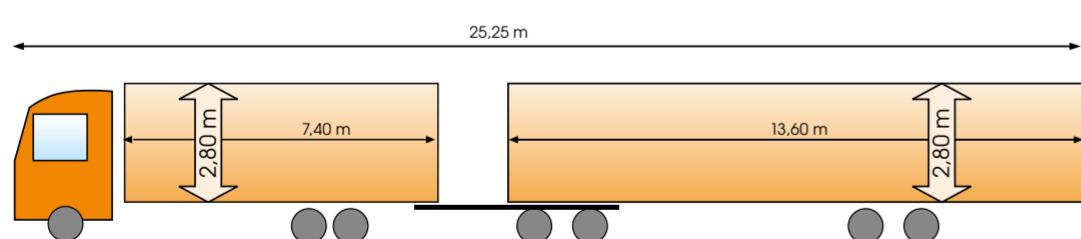

PLANENTIEFLADER

über 3 m lichte Ladehöhe

Klassische Ladelänge Europaverkehr

Langsattel 15 m als deutsche Spezialität

**Rüdingers die XXL-Spedition
Marktführer für Übergröße**

Weitere Lang-Lkw Typen

Die Zusammensetzung des Lang-Lkw Typ 3 kann mit verschiedenen 13,6 Ldm-Aufliegertypen erfolgen. Haben Sie eine Wunschkombination? Sprechen Sie uns gerne an!

„Giga-Jumbozug“

*Höhenmaßangaben bei 4,05 m Außenhöhe.
Mit Ausnahmegenehmigung + 40 cm technisch möglich.
Auffahrschienen: 20 t Tragfähigkeit, 3-6 m Länge

Rüdingers Spedition GmbH · 74238 Krautheim · Tel. (06294) 908 32
jumbo@ruedinger.de · www.ruedinger.de