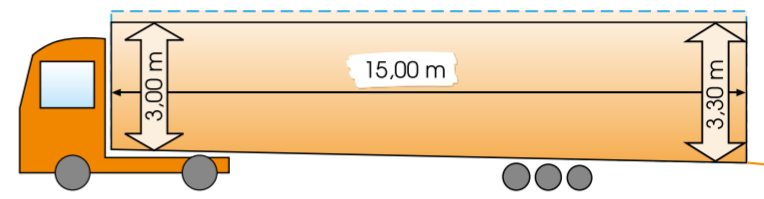

Klappensattel als 15 m Auflieger
Nutzlast: 24.000 kg, Verbreiterung: bis 5,00 m