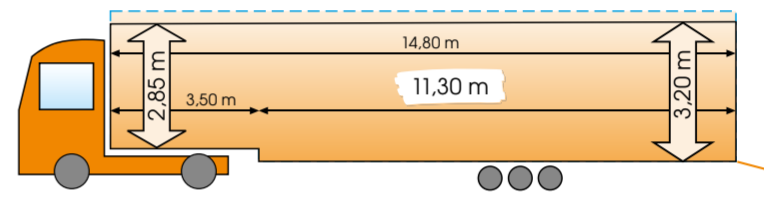

Schwanenhalsattel als 15 m Auflieger
Nutzlast: 24.000 - 26.000 kg, Verbreiterung: bis 4,50 m

**Rüdingers die XXL-Spedition
Marktführer für Übergröße**