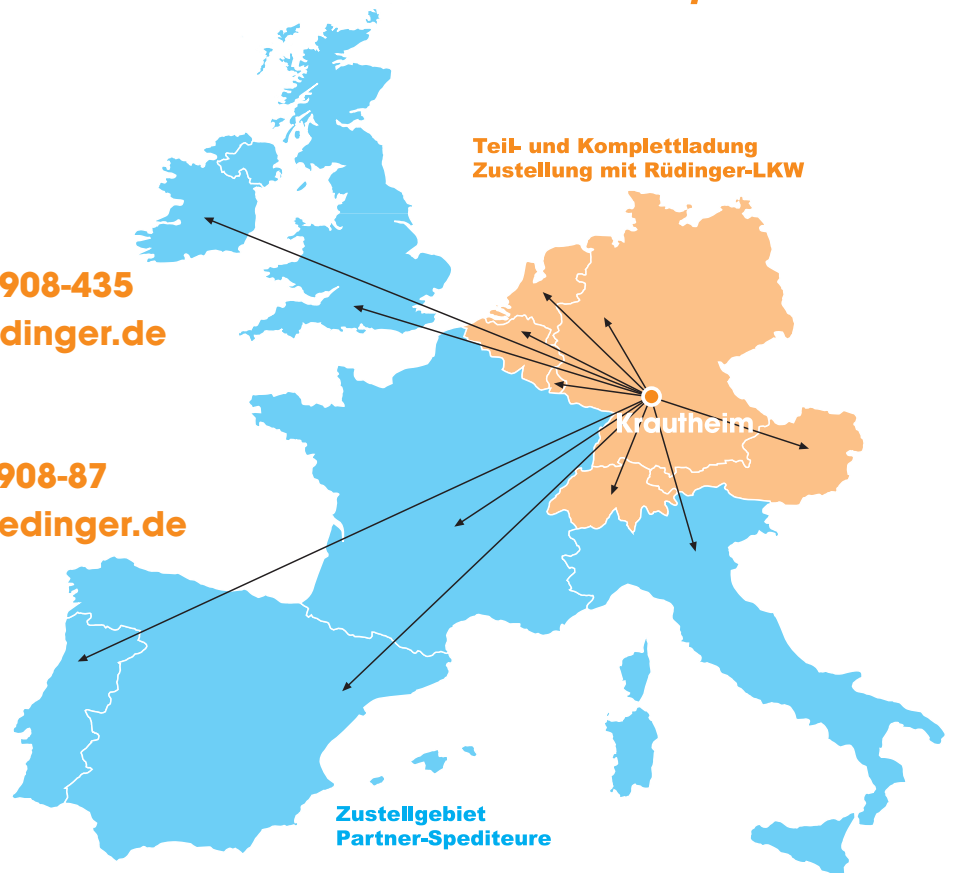

Italien		
Postleitgebiet	Abfahrten	
10	Turin	täglich
13	Biella	Di/Fr
20	Mailand	täglich
22	Como	täglich
24	Bergamo	Di/Fr
25	Brescia	täglich
33	Udine	täglich
35	Padua	täglich
36	Vicenza	täglich
37	Verona	täglich
39	Bozen	täglich
40	Bologna	täglich
47	Rimini	Di/Fr
50	Florenz/Prato	Di/Mi/Fr
62	Marche	Di/Fr
70	Bari	Di/Fr
80	Neapel	Di/Fr
00	Rom	Di/Fr
06	Perugia	Di/Fr
90-98	Sizilien	Di/Fr

Spanien		
Postleitgebiet	Abfahrten	
08	Barcelona	täglich
28	Madrid	täglich
20	Irún	täglich
43	Tarragona	täglich
46	Valencia	Di/Fr
03	Alicante	Di/Fr
50	Zaragoza	Di/Fr
36	Vigo	Di/Fr
07	Baleares	Fr ab Barcelona
35	Las Palmas	Fr ab Barcelona
38	Tenerife	Fr ab Barcelona

Portugal		
Postleitgebiet	Abfahrten	
27	Lissabon	Di/Fr
44	Porto	Di/Fr

Frankreich		
Postleitgebiet	Abfahrten	
	Paris	täglich
69	Lyon	täglich
68	Elsaß	täglich
74	Haute Savoie	täglich
59	Lille	3 x wöchentlich
35	Rennes	2 x wöchentlich
31	Toulouse	3 x wöchentlich
33	Bordeaux	3 x wöchentlich
11	Narbonne	3 x wöchentlich
13	Marseille	3 x wöchentlich

Großbritannien		
Postleitgebiet	Abfahrten	
	London	täglich
	Bedfordshire	Di/Mi/Do/Fr
	Birmingham	täglich
	Manchester	Di/Do/Fr
	Bradford	Di/Do/Fr
	Swindon	Di/Fr
	Glasgow	Di/Fr

Irland		
Postleitgebiet	Abfahrten	
	Belfast	Di/Fr
	Dublin	Di/Fr