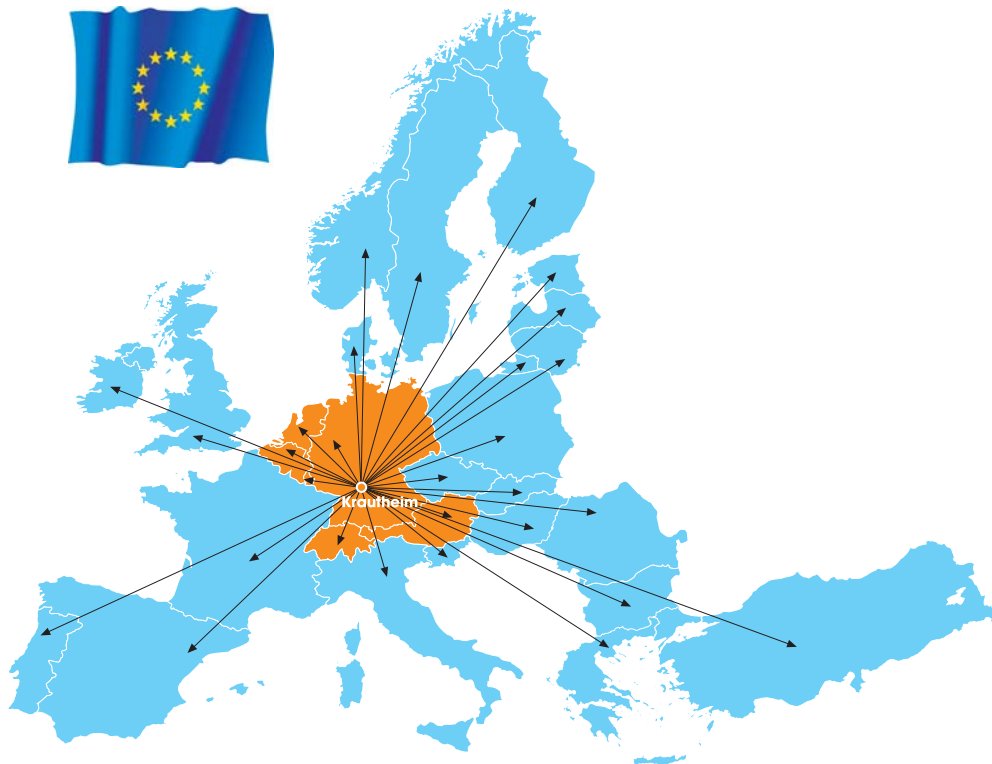

STÜCKGUT

auch europaweit ganz groß!

Barcodescannung

Doppelstocktransport

In Hohenlohe verwurzelt - europaweit aktiv

Wir unterhalten tägliche Verkehre über Hubs zu 150 Partnerspeditionen in Deutschland. Darüberhinaus funktioniert unser Stückgutnetzwerk in der gesamten Europäischen Union, in den Nachbarländern sogar mit Statusrückmeldung. Kurze Laufzeiten erreichen wir durch die direkte Anbindung vieler Länder in unserem Zentrulhub.

Ihre Vorteile:

- Tägliche Abfahrten zu 150 Partnerspeditionen
- Sehr kurze Transportzeiten
- Beschaffungslogistik
- Versand in alle Länder der EU - täglich!
- Günstige Preise - unkomplizierte Abwicklung
- **XXL-Stückgut mit eigenen LKW**

Gerne beweisen wir Ihnen, dass auch Ihre Stückgutsendungen mit uns europaweit gut ankommen.

Ich freue mich auf Ihren Anruf!
Telefon (06294) 908 - 33

Rüdinger
Roland Rüdinger

Umschlaghalle

Speditionsanlage Krautheim